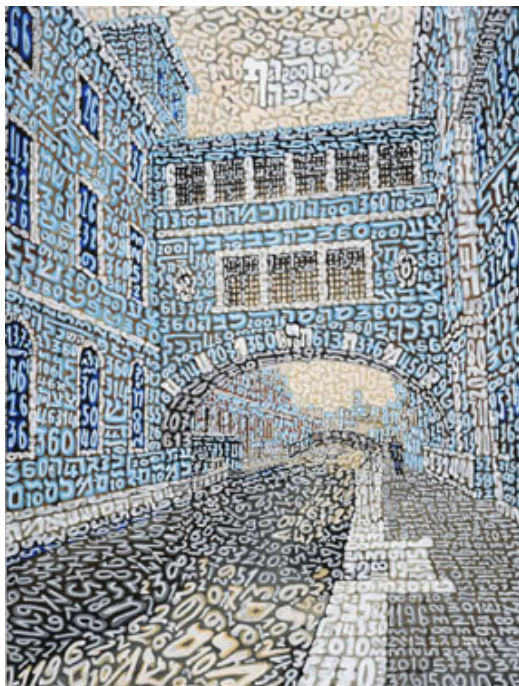

MATEMÁTICAS DE CERCA

Artemáticas

Tobia Ravà (II)

En las obras de **Tobia Ravà** las imágenes se construyen con caracteres hebraicos y con números indo-arábigos, todo ello inmerso en un mundo de color. Su lugar de residencia, Venecia, es motivo de muchas de sus obras.

Ponte di Pace, 2001

L'angelo del Canaletto, 2000

129
2011

Ningún día sin leer

Tabacchi celesti, 2010

Ghilgul la ruota del tempo, 2000

Ningún día sin pensar